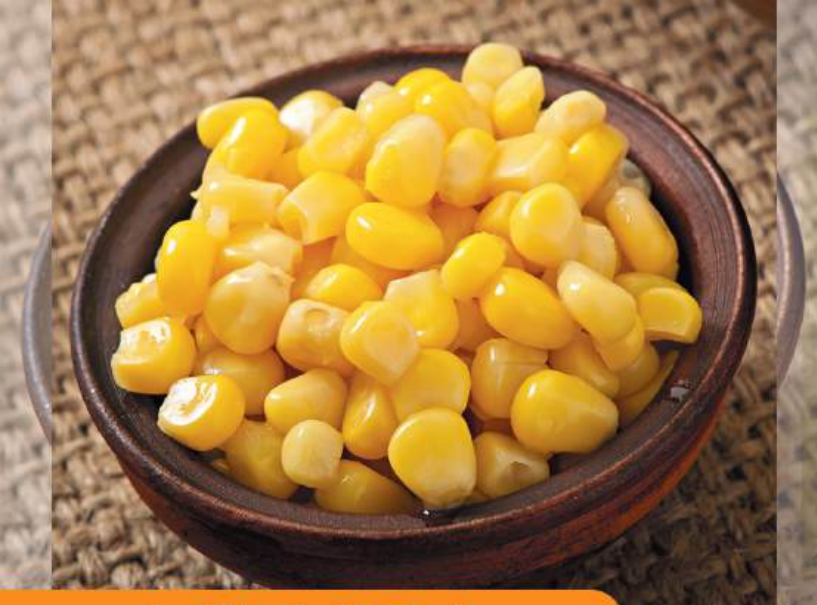

المعلبه صلصة المعكرونة مع الصويا

الوزن الصافي : ۳۸۰ غرام
العدد موجود في العلبة : ۲۴ رقم

Fresh Green Peas

ASANA

CANNED FOODS

Mashad Behrouz Food.Industries

کنسرو ذرت شیرین

وزن خالص : ۳۸۰ گرم
تعداد در شرینگ : ۲۴ عدد